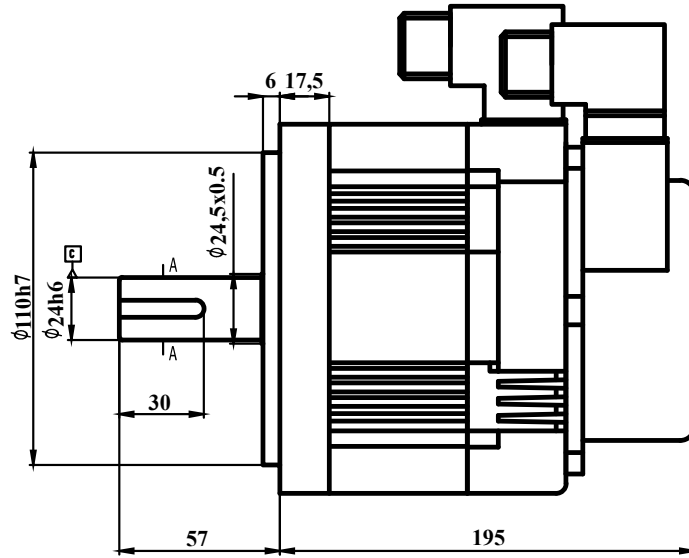

Nominal Voltaj (VAC)	200-220
Nominal Güç (W)	1800
Nominal Tork (N.m)	11.5
Peak Torku (N.m)	28.75
Nominal Hız (rpm)	1500
Peak Hızı (rpm)	2000
Nominal Akım (Amp)	9.0
Peak Akım (Amp)	22.5
Tork Const (N.m/Amp)	1.28
EMF Const (V/krpm)	89
Direnç (Ω)	0.81±10%
İndüktans (mH)	4.6±10%
Atalet (kg*m <sup>2</sup> *10 <sup>-4</sup> )	20.59
Kutuplar	10
Enkoder	23 bit
IP Sınıfı	IP65
Ağırlık (Kg)	7.5

Power kablosu konektörü				
Pin	1	2	3	4
Sinyal	PE	U	V	W

Enkoder kablosu konektörü							
Pin	1	2	3	4	5	6	7
Sinyal	PE	BAT+	BAT-	SD-	0V	SD+	5V