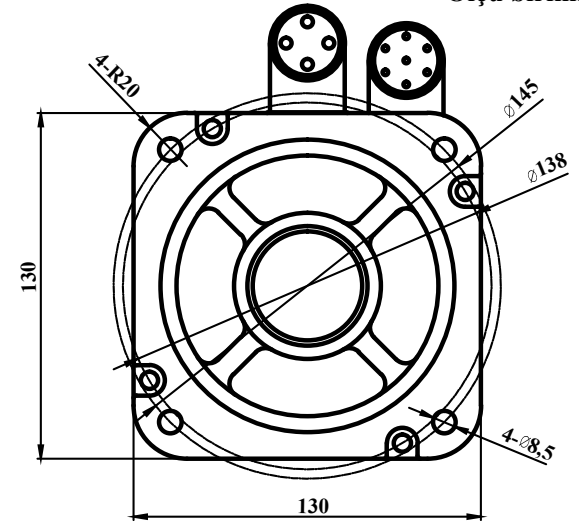

Nominal Voltaj (VAC)	200-220
Nominal Güç (W)	1800
Nominal Tork (N.m)	11.5
Peak Torku (N.m)	28.75
Nominal Hız (rpm)	1500
Peak Hızı (rpm)	2000
Nominal Akım (Amp)	9.0
Peak Akım (Amp)	22.5
Tork Const (N.m/Amp)	1.28
EMF Const (V/krpm)	89
Direnç (Ω)	0.81±10%
İndüktans (mH)	4.6±10%
Atalet (kg*m <sup>2</sup> *10 <sup>-4</sup> )	20.59
Kutuplar	10
Enkoder	23 bit
IP Sınıfı	IP65
Ağırlık (Kg)	7.5

Power kablosu konektörü				
Pin	1	2	3	4
Sinyal	PE	U	V	W

Enkoder kablosu konektörü							
Pin	1	2	3	4	5	6	7
Sinyal	PE	BAT+	BAT-	SD-	0V	SD+	5V