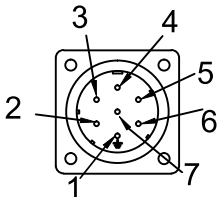

Nominal Voltaj (VAC)	200-220
Nominal Güç (W)	1800
Nominal Tork (N.m)	11.5
Peak Torku (N.m)	28.75
Nominal Hız (rpm)	1500
Peak Hızı (rpm)	2000
Nominal Akım (Amp)	9.0
Peak Akım (Amp)	22.5
Tork Const (N.m/Amp)	1.28
EMF Const (V/krpm)	89
Direnç (Ω)	0.81±10%
İndüktans (mH)	4.6±10%
Atalet (kg*m <sup>2</sup> *10 <sup>-4</sup> )	20.59
Kutuplar	10
Enkoder	23 bit
IP Sınıfı	IP65
Ağırlık (Kg)	7.5

Power kablosu konektörü				
Pin	1	2	3	4
Sinyal	PE	U	V	W

Enkoder kablosu konektörü							
Pin	1	2	3	4	5	6	7
Sinyal	PE	BAT+	BAT-	SD-	0V	SD+	5V