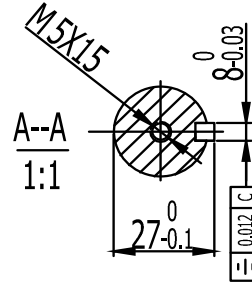

Nominal Voltaj (VAC)	200-220
Nominal Güç (W)	1800
Nominal Tork (N.m)	11.5
Peak Torku (N.m)	28.75
Nominal Hız (rpm)	1500
Peak Hızı (rpm)	2000
Nominal Akım (Amp)	9.0
Peak Akım (Amp)	22.5
Tork Const (N.m/Amp)	1.28
EMF Const (V/krpm)	89
Direnç (Ω)	0.81±10%
İndüktans (mH)	4.6±10%
Atalet (kg*m <sup>2</sup> *10 <sup>-4</sup> )	20.59
Kutuplar	10
Enkoder	23 bit
IP Sınıfı	IP65
Ağırlık (Kg)	7.5

Power kablosu konektörü				
Pin	1	2	3	4
Sinyal	PE	U	V	W

Enkoder kablosu konektörü							
Pin	1	2	3	4	5	6	7
Sinyal	PE	BAT+	BAT-	SD-	0V	SD+	5V