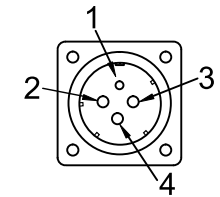

Nominal Voltaj (VAC)	200-220
Nominal Güç (W)	1800
Nominal Tork (N.m)	11.5
Peak Torku (N.m)	28.75
Nominal Hız (rpm)	1500
Peak Hızı (rpm)	2000
Nominal Akım (Amp)	9.0
Peak Akım (Amp)	22.5
Tork Const (N.m/Amp)	1.28
EMF Const (V/krpm)	89
Direnç (Ω)	0.81±10%
İndüktans (mH)	4.6±10%
Atalet (kg*m <sup>2</sup> *10 <sup>-4</sup> )	20.59
Kutuplar	10
Enkoder	23 bit
IP Sınıfı	IP65
Ağırlık (Kg)	7.5

Power kablosu konektörü				
Pin	1	2	3	4
Sinyal	PE	U	V	W

Enkoder kablosu konektörü							
Pin	1	2	3	4	5	6	7
Sinyal	PE	BAT+	BAT-	SD-	0V	SD+	5V