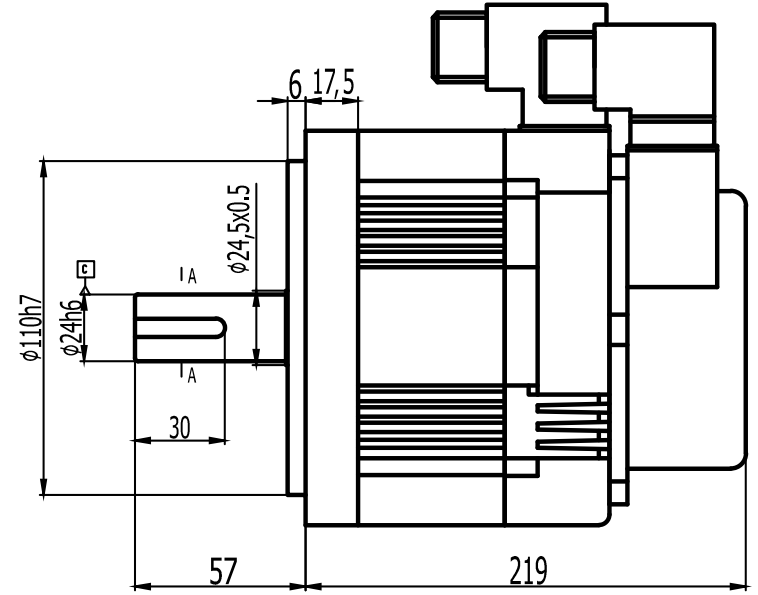

Nominal Voltaj (VAC)	200-220
Nominal Güç (W)	1800
Nominal Tork (N.m)	11.5
Peak Torku (N.m)	34.5
Nominal Hız (rpm)	1500
Peak Hızı (rpm)	2000
Nominal Akım (Amp)	9.0
Peak Akım (Amp)	28.4
Tork Const (N.m/Amp)	1.27
EMF Const (V/krpm)	87
Direnç (Ω)	0.68±%10
İndüktans (mH)	4.26±%20
Atalet (kg*m ² *10 ⁻⁴)	30.15
Kutuplar	10
Enkoder	23 bit
IP Sınıfı	IP65
Ağırlık (Kg)	14.5

Power kablosu konektörü				
Pin	1	2	3	4
Sinyal	PE	U	V	W

Enkoder kablosu konektörü							
Pin	1	2	3	4	5	6	7
Sinyal	PE	BAT+	BAT-	SD-	0V	SD+	5V

Fren Kablosu		
Pin	1	2
Sinyal	0V	24V

Tork - Hız Eğrisi