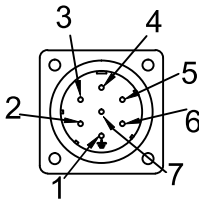

Nominal Voltaj (VAC)	200-220
Nominal Güç (W)	1800
Nominal Tork (N.m)	11.5
Peak Torku (N.m)	34.5
Nominal Hız (rpm)	1500
Peak Hızı (rpm)	2000
Nominal Akım (Amp)	9.0
Peak Akım (Amp)	28.4
Tork Const (N.m/Amp)	1.27
EMF Const (V/krpm)	87
Direnç (Ω)	0.68±%10
İndüktans (mH)	4.26±%20
Atalet (kg*m ² *10 ⁻⁴)	30.15
Kutuplar	10
Enkoder	23 bit
IP Sınıfı	IP65
Ağırlık (Kg)	14.5

Power kablosu konektörü				
Pin	1	2	3	4
Sinyal	PE	U	V	W

Enkoder kablosu konektörü							
Pin	1	2	3	4	5	6	7
Sinyal	PE	BAT+	BAT-	SD-	0V	SD+	5V

Fren Kablosu		
Pin	1	2
Sinyal	0V	24V

Tork - Hız Eğrisi