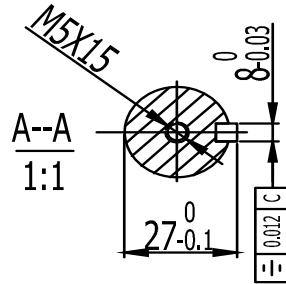

Nominal Voltaj (VAC)	200-220
Nominal Güç (W)	1800
Nominal Tork (N.m)	11.5
Peak Torku (N.m)	34.5
Nominal Hız (rpm)	1500
Peak Hızı (rpm)	2000
Nominal Akım (Amp)	9.0
Peak Akım (Amp)	28.4
Tork Const (N.m/Amp)	1.27
EMF Const (V/krpm)	87
Direnç (Ω)	0.68±%10
İndüktans (mH)	4.26±%20
Atalet (kg*m ² *10 ⁻⁴)	30.15
Kutuplar	10
Enkoder	23 bit
IP Sınıfı	IP65
Ağırlık (Kg)	14.5

Power kablosu konektörü				
Pin	1	2	3	4
Sinyal	PE	U	V	W

Enkoder kablosu konektörü							
Pin	1	2	3	4	5	6	7
Sinyal	PE	BAT+	BAT-	SD-	0V	SD+	5V

Fren Kablosu		
Pin	1	2
Sinyal	0V	24V

Tork - Hız Eğrisi