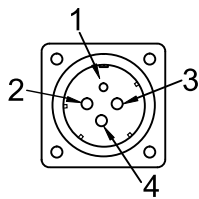

Nominal Voltaj (VAC)	200-220
Nominal Güç (W)	1800
Nominal Tork (N.m)	11.5
Peak Torku (N.m)	34.5
Nominal Hız (rpm)	1500
Peak Hızı (rpm)	2000
Nominal Akım (Amp)	9.0
Peak Akım (Amp)	28.4
Tork Const (N.m/Amp)	1.27
EMF Const (V/krpm)	87
Direnç (Ω)	0.68±%10
İndüktans (mH)	4.26±%20
Atalet (kg*m ² *10 ⁻⁴)	30.15
Kutuplar	10
Enkoder	23 bit
IP Sınıfı	IP65
Ağırlık (Kg)	14.5

Power kablosu konektörü				
Pin	1	2	3	4
Sinyal	PE	U	V	W

Enkoder kablosu konektörü							
Pin	1	2	3	4	5	6	7
Sinyal	PE	BAT+	BAT-	SD-	0V	SD+	5V

Fren Kablosu		
Pin	1	2
Sinyal	0V	24V

Tork - Hız Eğrisi