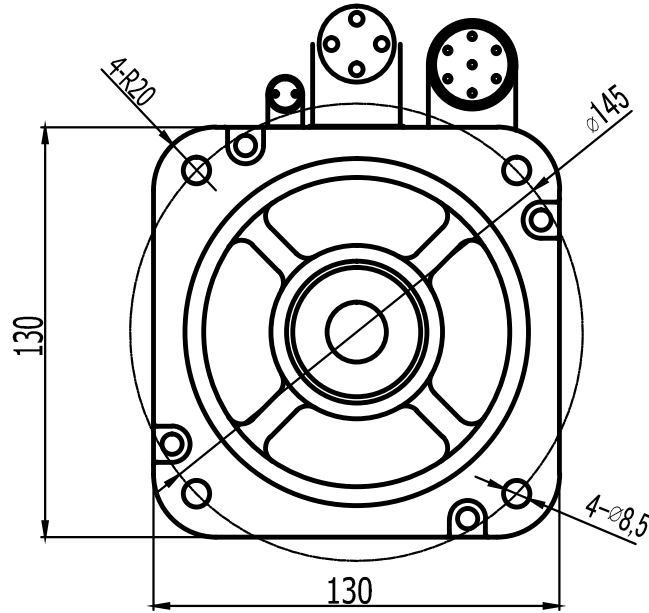

Nominal Voltaj (VAC)	200-220
Nominal Güç (W)	1800
Nominal Tork (N.m)	11.5
Peak Torku (N.m)	34.5
Nominal Hız (rpm)	1500
Peak Hızı (rpm)	2000
Nominal Akım (Amp)	9.0
Peak Akım (Amp)	28.4
Tork Const (N.m/Amp)	1.27
EMF Const (V/krpm)	87
Direnç (Ω)	0.68±%10
İndüktans (mH)	4.26±%20
Atalet (kg*m ² *10 ⁻⁴)	30.15
Kutuplar	10
Enkoder	23 bit
IP Sınıfı	IP65
Ağırlık (Kg)	14.5

Power kablosu konektörü				
Pin	1	2	3	4
Sinyal	PE	U	V	W

Enkoder kablosu konektörü							
Pin	1	2	3	4	5	6	7
Sinyal	PE	BAT+	BAT-	SD-	0V	SD+	5V

Fren Kablosu		
Pin	1	2
Sinyal	0V	24V

Tork - Hız Eğrisi