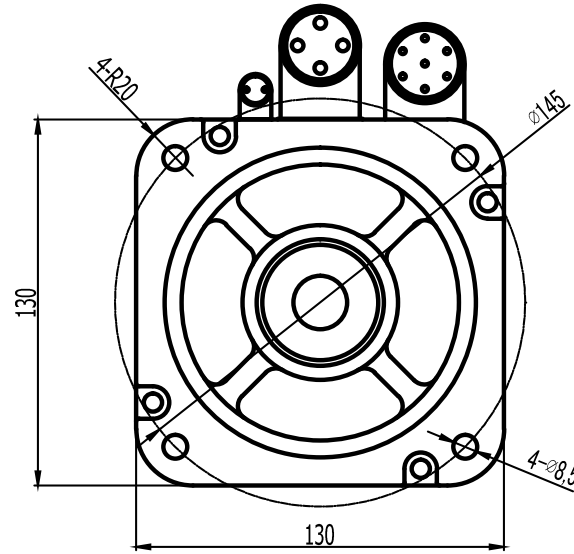

Nominal Voltaj (VAC)	200-220
Nominal Güç (W)	850
Nominal Tork (N.m)	5.4
Peak Torku (N.m)	13.5
Nominal Hız (rpm)	1500
Peak Hızı (rpm)	3000
Nominal Akım (Amp)	6.5
Peak Akım (Amp)	16.3
Tork Const (N.m/Amp)	0.84
EMF Const (V/krpm)	64
Direnç (Ω)	1.1±10%
İndüktans (mH)	5.2±10%
Atalet (kg*m ² *10 ⁻⁴)	13.88
Kutuplar	10
Enkoder	23 bit
IP Sınıfı	IP65
Ağırlık (Kg)	6.9

Power kablosu konektörü				
Pin	1	2	3	4
Sinyal	PE	U	V	W

Fren Kablosu		
Pin	1	2
Sinyal	0V	24V

Enkoder kablosu konektörü							
Pin	1	2	3	4	5	6	7
Sinyal	PE	BAT+	BAT-	SD-	0V	SD+	5V

Tork - Hız Eğrisi