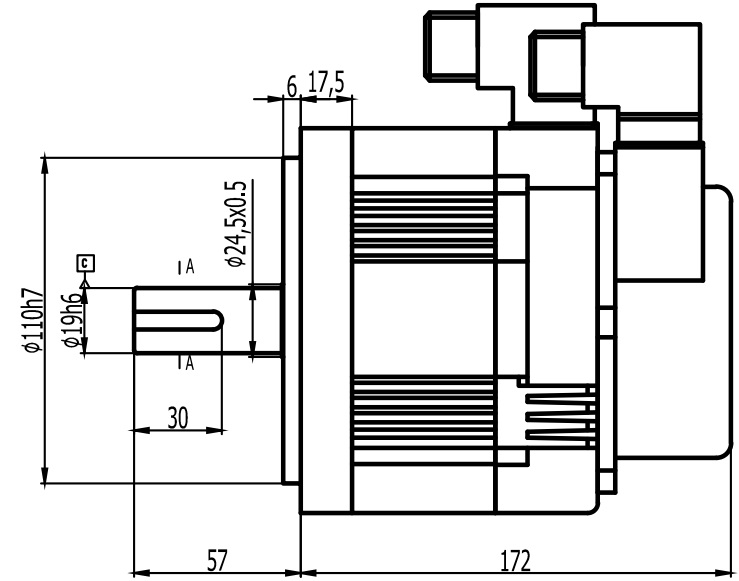

Nominal Voltaj (VAC)	200-220
Nominal Güç (W)	850
Nominal Tork (N.m)	5.4
Peak Torku (N.m)	13.5
Nominal Hız (rpm)	1500
Peak Hızı (rpm)	3000
Nominal Akım (Amp)	6.5
Peak Akım (Amp)	16.3
Tork Const (N.m/Amp)	0.84
EMF Const (V/krpm)	64
Direnç (Ω)	1.1±10%
İndüktans (mH)	5.2±10%
Atalet (kg*m ² *10 ⁻⁴)	13.88
Kutuplar	10
Enkoder	23 bit
IP Sınıfı	IP65
Ağırlık (Kg)	6.9

Power kablosu konektörü				
Pin	1	2	3	4
Sinyal	PE	U	V	W

Fren Kablosu		
Pin	1	2
Sinyal	0V	24V

Enkoder kablosu konektörü							
Pin	1	2	3	4	5	6	7
Sinyal	PE	BAT+	BAT-	SD-	0V	SD+	5V

Tork - Hız Eğrisi