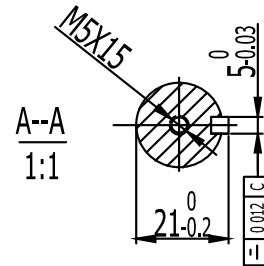

Nominal Voltaj (VAC)	200-220
Nominal Güç (W)	850
Nominal Tork (N.m)	5.4
Peak Torku (N.m)	13.5
Nominal Hız (rpm)	1500
Peak Hızı (rpm)	3000
Nominal Akım (Amp)	6.5
Peak Akım (Amp)	16.3
Tork Const (N.m/Amp)	0.84
EMF Const (V/krpm)	64
Direnç (Ω)	1.1±10%
İndüktans (mH)	5.2±10%
Atalet (kg*m ² *10 ⁻⁴)	13.88
Kutuplar	10
Enkoder	23 bit
IP Sınıfı	IP65
Ağırlık (Kg)	6.9

Power kablosu konektörü				
Pin	1	2	3	4
Sinyal	PE	U	V	W

Fren Kablosu		
Pin	1	2
Sinyal	0V	24V

Enkoder kablosu konektörü							
Pin	1	2	3	4	5	6	7
Sinyal	PE	BAT+	BAT-	SD-	0V	SD+	5V

Tork - Hız Eğrisi